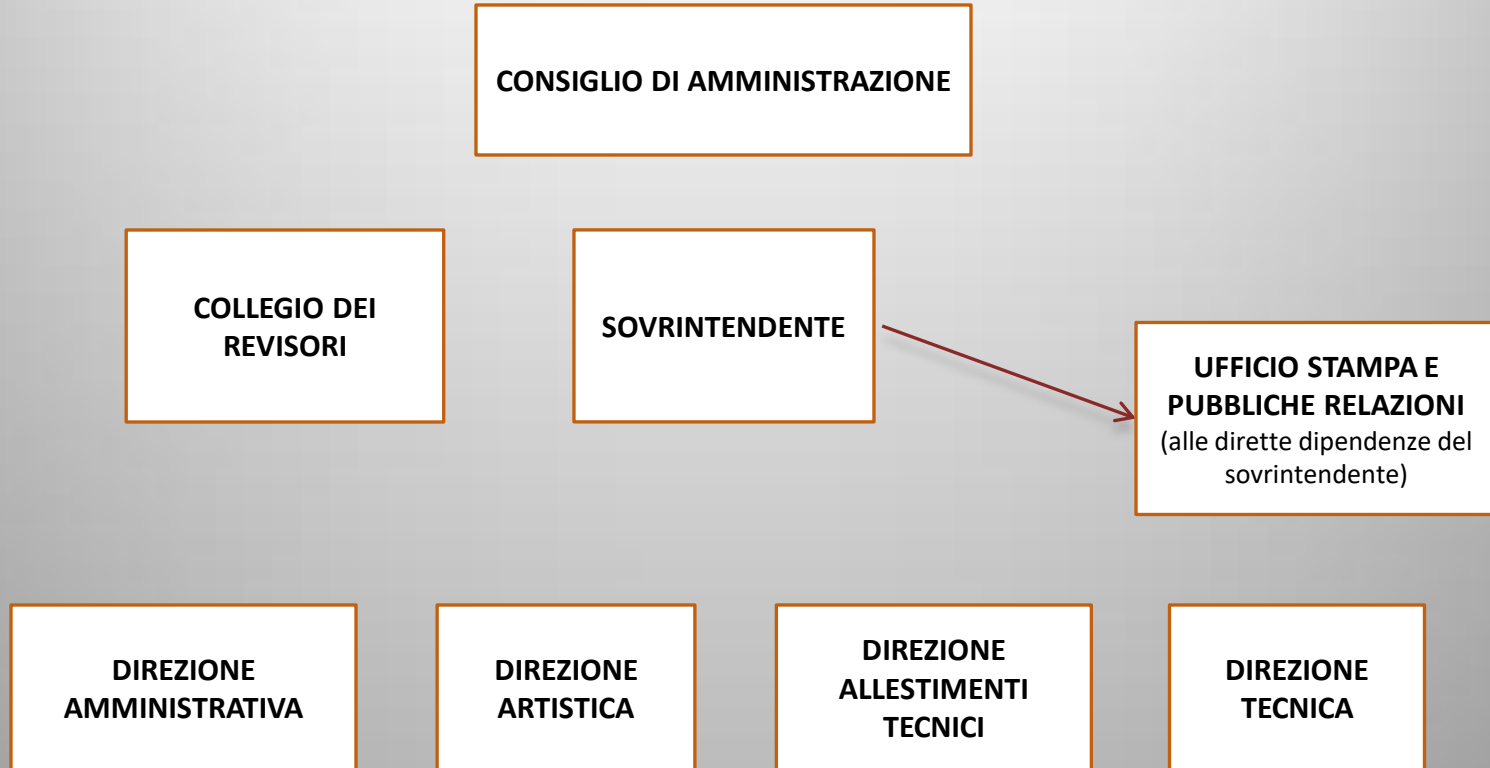

ORGANIGRAMMA ENTE LIRICO REGIONALE TEATRO MASSIMO "VINCENZO BELLINI" DI CATANIA

ORGANIGRAMMA DIREZIONE AMMINISTRATIVA

ORGANIGRAMMA DIREZIONE TECNICA

DIRETTORE TECNICO
(coordina i seguenti
reparti)

**PREVENZIONI
INCENDI ED
OPERE EDILI**

**IMPIANTI
ELETTRICI**

**IDROTERMICO
E FABBRICERIA**

**AUTOPARCO
ATTIVITA' DI
SUPPORTO E
MAGAZZINO**

AUDIOVISIVI

ORGANIGRAMMA DIREZIONE ARTISTICA

DIRETTORE ARTISTICO
(è coadiuvato da)

**DIRETTORE
D'ORCHESTRA**

**DIRETTORE
DEL CORO**

**DIRETTORE
DEL BALLO**

**DIRETTORE
DELL'ALLESTIMENTO
SCENICO**

**RESPONSABILE
DELLA
PRODUZIONE
ARTISTICA**

**SETTORI E PERSONALE
DIPENDENTI DALLA DIREZIONE
ARTISTICA**

ORCHESTRA

CORO